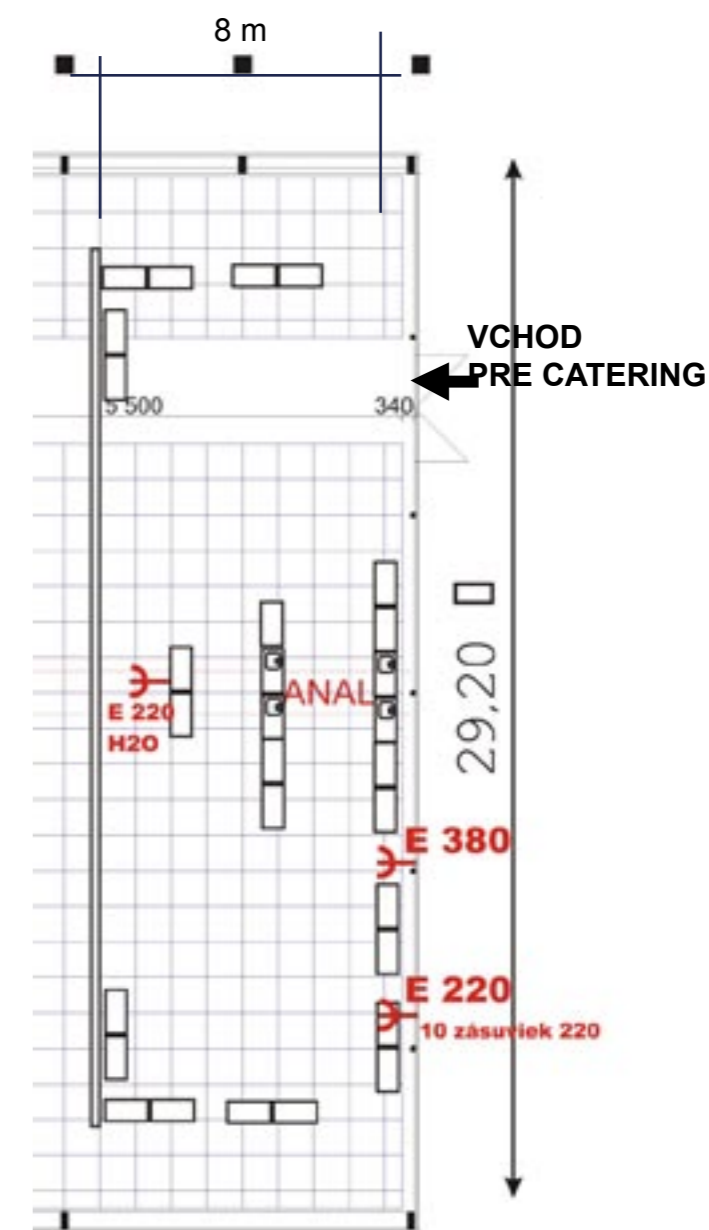

VEĽKOPLOŠNÁ TLAČ 17 ks  
UMIESTNENÝCH V PRIESTORE  
(TLAČ NA MESH)

ZÁZEMIE 3

40 stolov  
+ prívod vody a  
odpad na myčku  
+ električka

prechod  
do SALÓNIKU

VEĽKOPLOŠNÁ  
TLAČ

VEĽKOPLOŠNÁ  
TLAČ

prechod z haly C  
VCHOD

VEĽKOPLOŠNÁ  
TLAČ

VEĽKOPLOŠNÁ  
TLAČ

prechod z haly C  
VCHOD

hala D.1

hala A.1  
WC  
VEĽKOPLOŠNÁ  
TLAČ

hala A.0  
E 220  
5 zásuviek 220  
E 220  
5 zásuviek 220  
10 stolov  
10 zásuviek 220

Električka 220 8x  
v HALE D

25 stolov  
4 x dresová  
E 380  
E 220 +  
10 zásuviek  
ZÁZEMIE 1

PODLAHA - MODRÝ KOBEREK  
tmavo modrý - cateringová zóna

ZÁZEMIE 2

OKRÚHLE STOLY  
(sedenie po 10 miest)  
SPOLU: 400 miest

ST By stoly  
fajčiarska zóna - za-  
bezpečené vetranie

HALA D pôdorys  
RAUT

6

40 stolov  
9 x dresová skrinka  
3 x E 380  
1x E 220 + H2O (pri sebe)  
5x 220

ZÁZEMIE 3

ZÁZEMIE 2

25 stolov  
4 x dresová skrinka  
1 x E 380  
1x E 220 + H2O (pri sebe)  
10 zásuviek 220