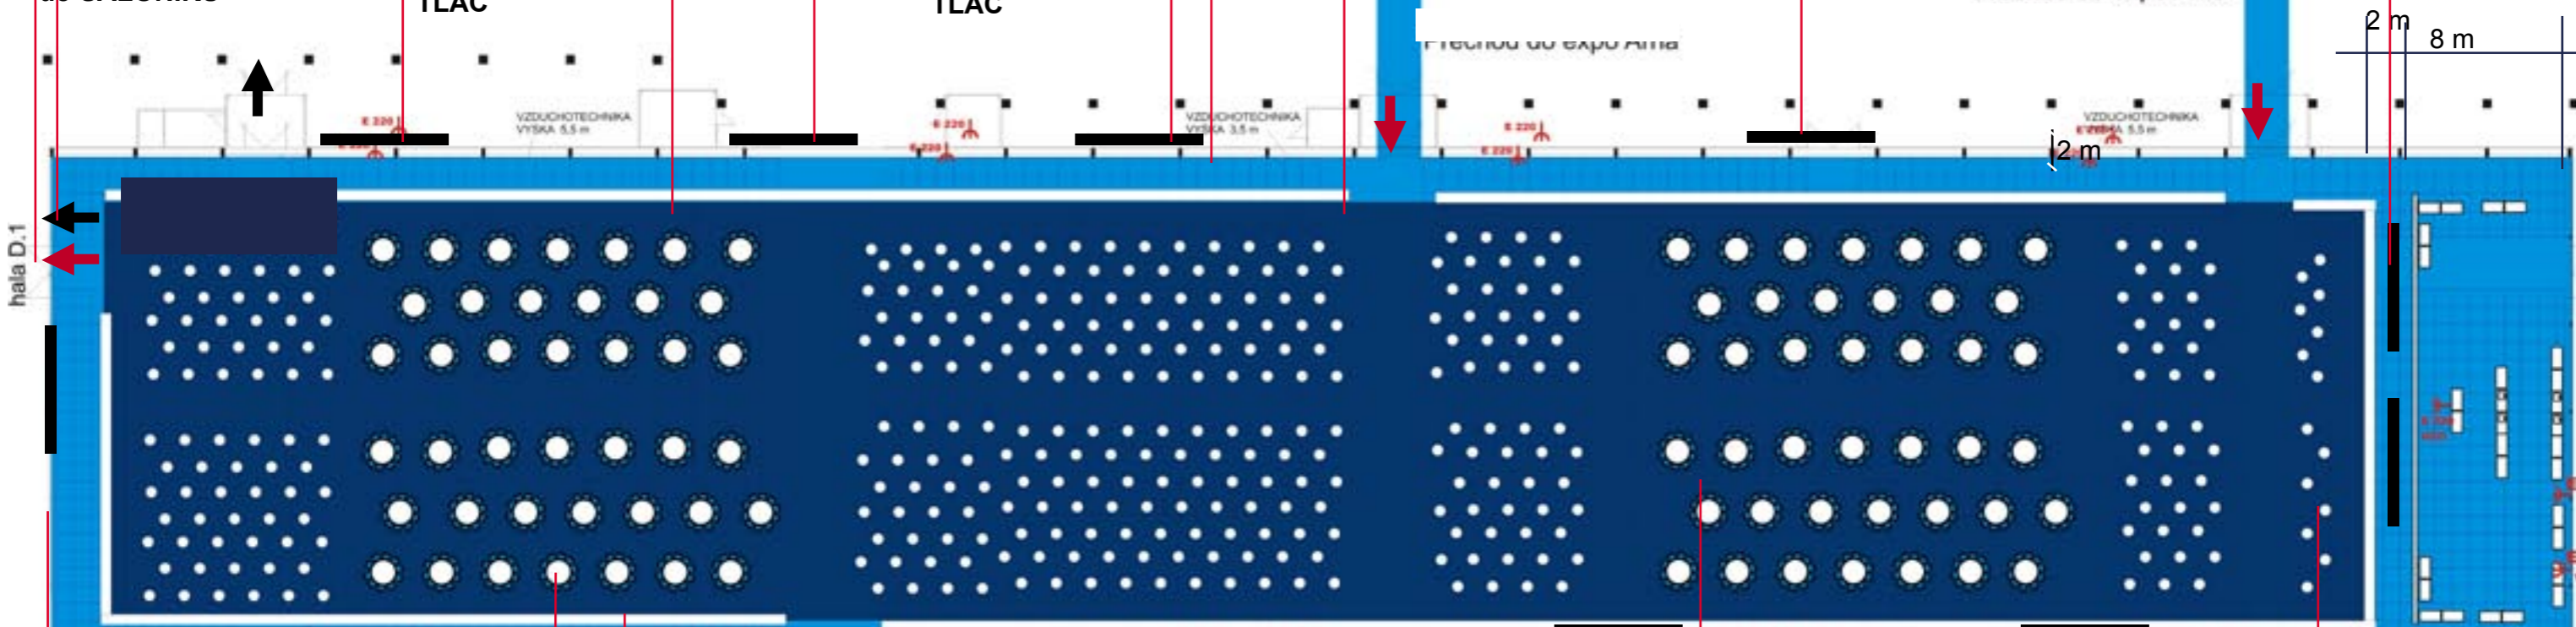

VEĽKOPLOŠNÁ TLAČ 17 ks  
UMIESTNENÝCH V PRIESTORE  
(TLAČ NA MESH)

ZÁZEMIE 3

40 stolov  
+ prívod vody a  
odpad na myčku  
+ električka

prechod  
do SALÓNIKU

VEĽKOPLOŠNÁ  
TLAČ

VEĽKOPLOŠNÁ  
TLAČ

prechod z haly C  
VCHOD

VEĽKOPLOŠNÁ  
TLAČ

VEĽKOPLOŠNÁ  
TLAČ

prechod z haly C  
VCHOD

hala D.1

hala A.1  
WC  
VEĽKOPLOŠNÁ  
TLAČ

hala A.0  
E 220  
5 zásuviek 220  
E 220  
5 zásuviek 220  
10 stolov  
10 zásuviek 220

Električka 220 8x  
v HALE D

25 stolov  
4 x dresová  
E 380  
E 220 +  
10 zásuviek  
ZÁZEMIE 1

PODLAHA - MODRÝ KOBEREK  
tmavo modrý - cateringová zóna

ZÁZEMIE 2

OKRÚHLE STOLY  
(sedenie po 10 miest)  
SPOLU: 400 miest

ST By stoly  
fajčiarska zóna - za-  
bezpečené vetranie

HALA D pôdorys  
RAUT

6

40 stolov  
9 x dresová skrinka  
3 x E 380  
1x E 220 + H2O (pri sebe)  
5x 220

ZÁZEMIE 3

ZÁZEMIE 2

25 stolov  
4 x dresová skrinka  
1 x E 380  
1x E 220 + H2O (pri sebe)  
10 zásuviek 220