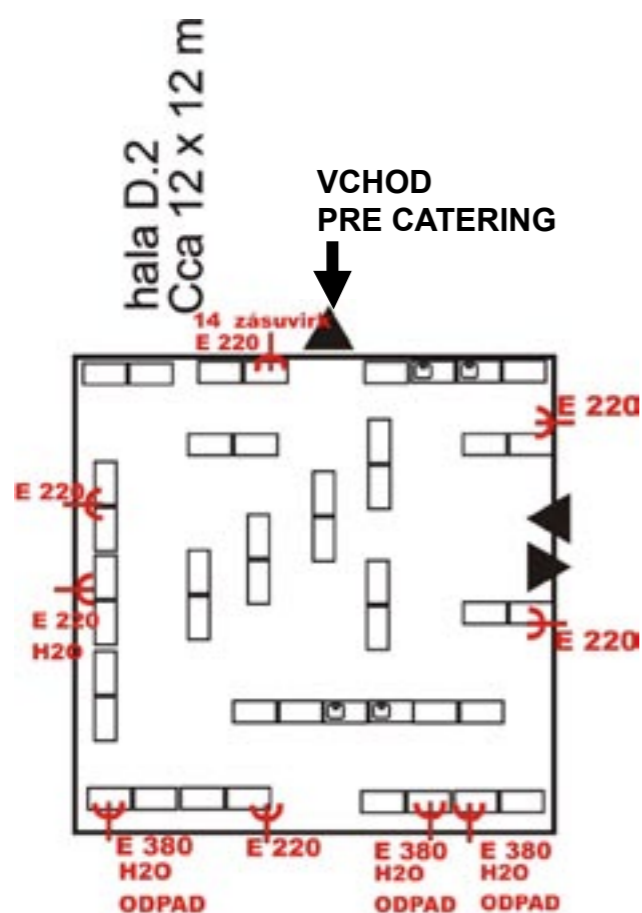

VEĽKOPLOŠNÁ TLAČ 17 ks  
UMIESTNENÝCH V PRIESTORE  
(TLAČ NA MESH)

ZÁZEMIE 3

40 stolov  
+ prívod vody a  
odpad na myčku  
+ električka

prechod  
do SALÓNIKU

VEĽKOPLOŠNÁ  
TLAČ

VEĽKOPLOŠNÁ  
TLAČ

prechod z haly C  
VCHOD

VEĽKOPLOŠNÁ  
TLAČ

VEĽKOPLOŠNÁ  
TLAČ

prechod z haly C  
VCHOD

hala D.1

hala A.1  
WC  
VEĽKOPLOŠNÁ  
TLAČ

hala A.0  
E 220  
5 zásuviek 220  
E 220  
5 zásuviek 220  
10 stolov  
10 zásuviek 220

Električka 220 8x  
v HALE D

PODLAHA - MODRÝ KOBEREK 2m  
svetlo modrý - komunikačná zóna

VEĽKOPLOŠNÁ  
TLAČ

VEĽKOPLOŠNÁ  
TLAČ

EVENT VÚB CONVENTION  
9. jún 2007

mgr. art soňa sadilková  
ing. arch. katarína fischerová  
1. máj 2007

HALA D pôdorys  
RAUT

6

40 stolov  
9 x dresová skrinka  
3 x E 380  
1x E 220 + H2O (pri sebe)  
5x 220

ZÁZEMIE 3

ZÁZEMIE 2

25 stolov  
4 x dresová skrinka  
1 x E 380  
1x E 220 + H2O (pri sebe)  
10 zásuviek 220