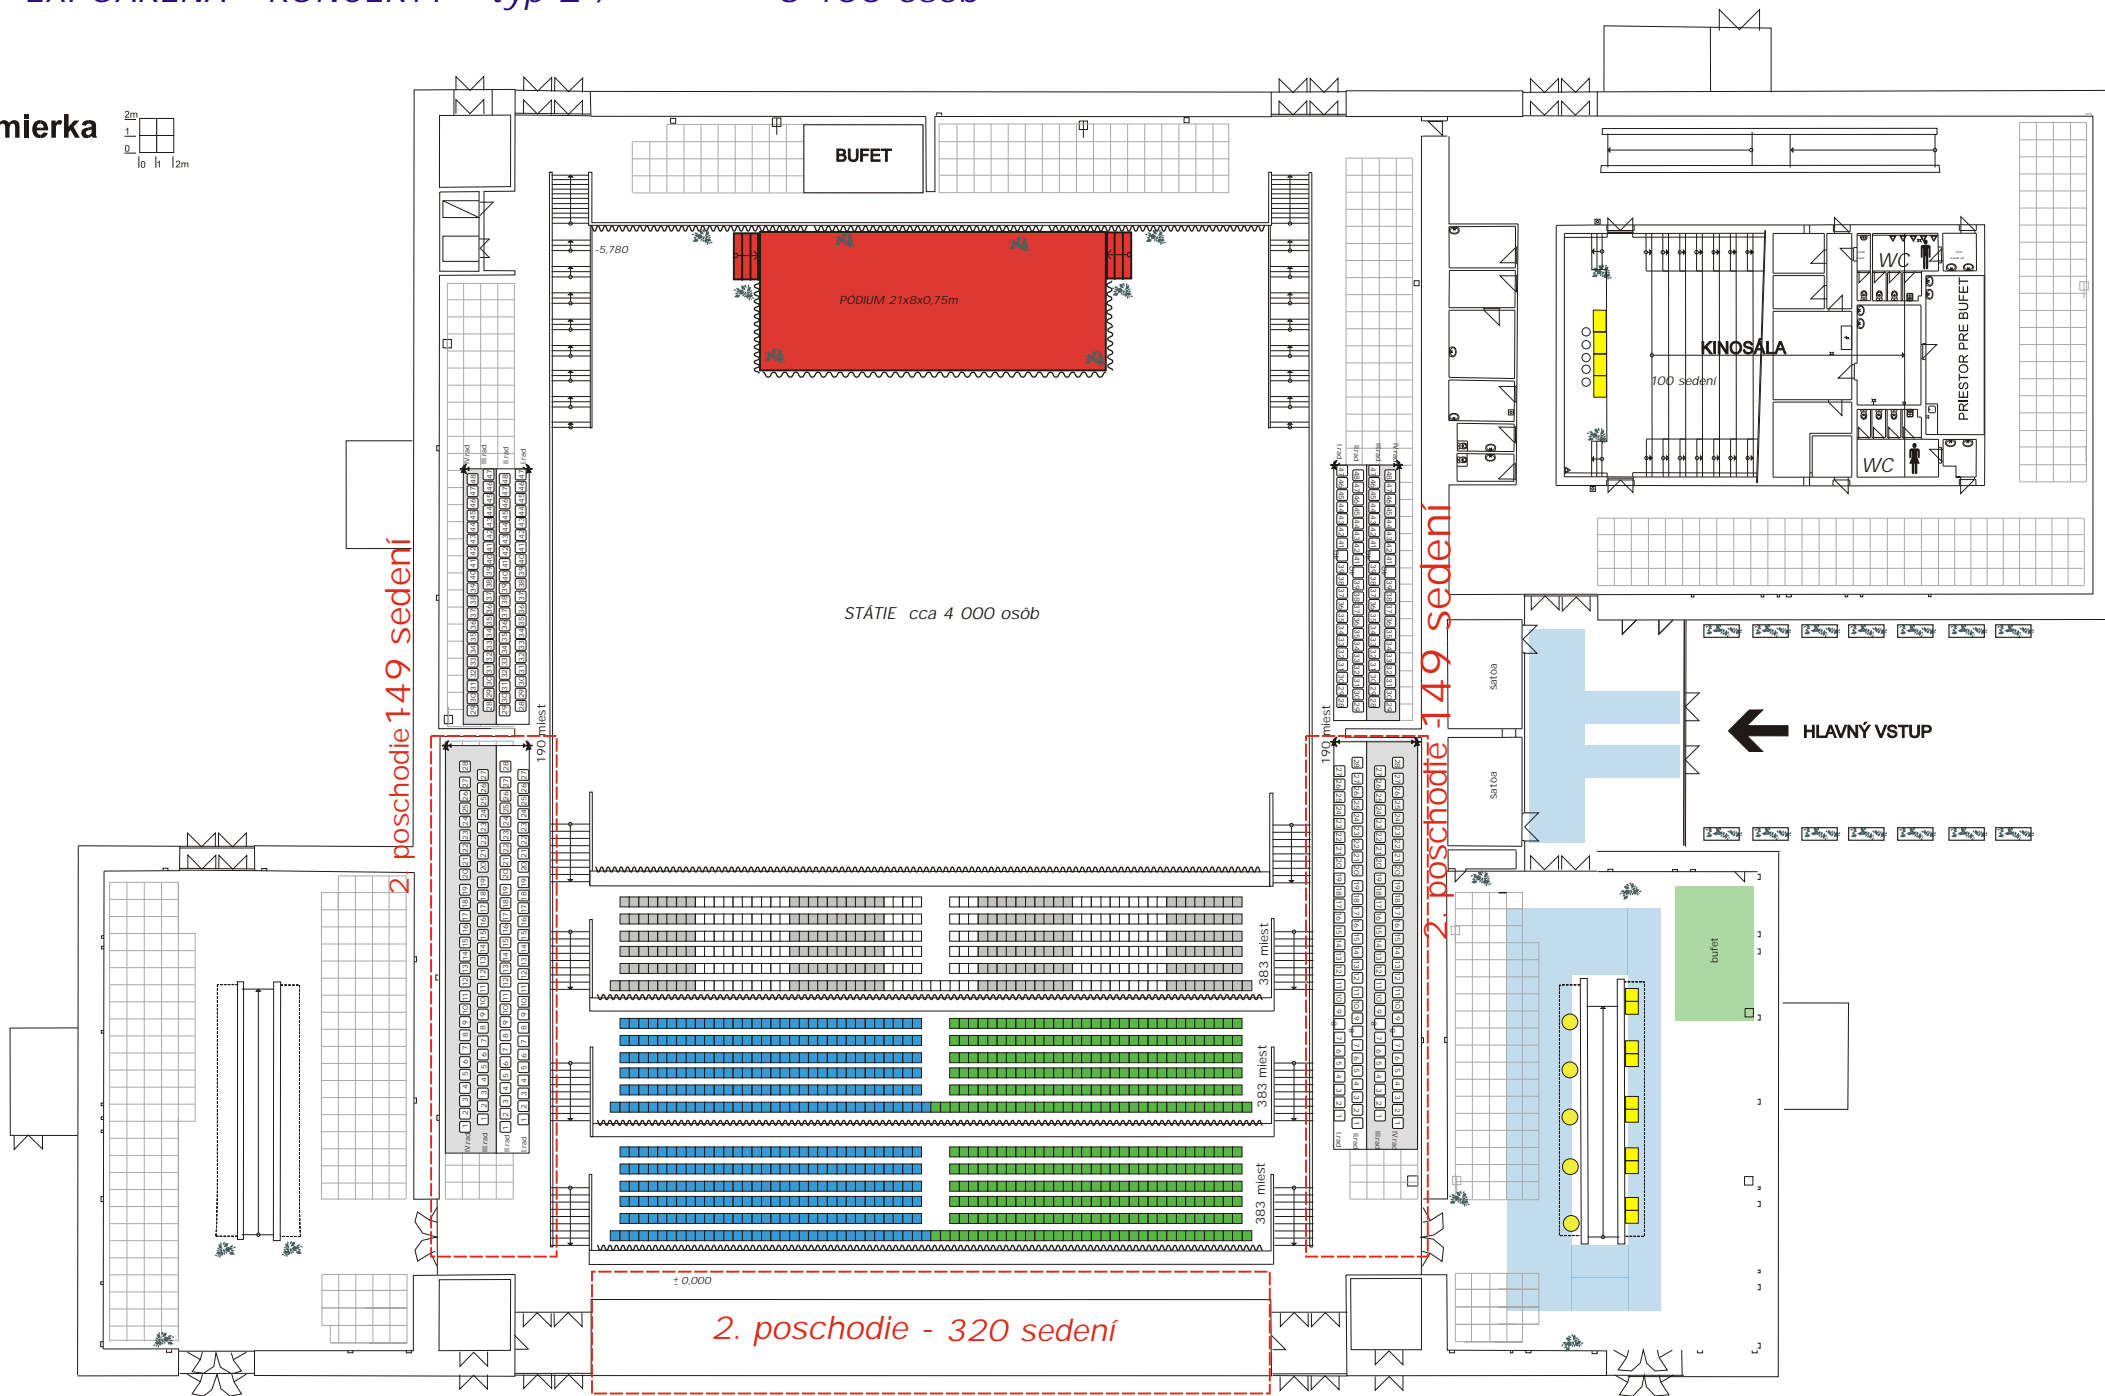

mierka

2 poschodie 149 sedení

2 poschodie 149 sedení

2. poschodie - 320 sedení